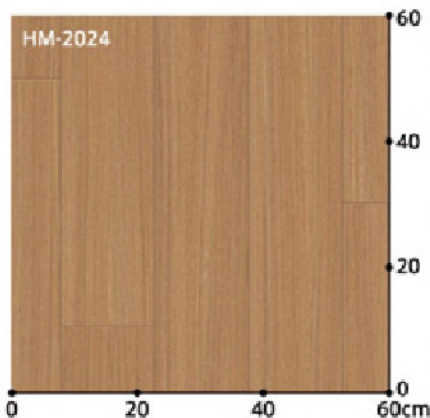

チーク 板巾約15.2cm

▲HM-2023

2018年
まで継続

▲HM-2026

▲HM-2024

▲HM-2027

2018年
まで継続

▲HM-2025

□リピート ▶タテ160cm・ヨコ182cm
□板巾 ▶約15.2cm

目地がくっきり 板の長さ 160cm
天然木のような厚みを感じる深い目地表現が特長です。

HM-2026

2018年
まで継続
HM-2023
HM-2027

ウォルナット 板巾約9.1cm

▲HM-2033

□リピート ▶タテ124cm・ヨコ91cm
□板巾 ▶約9.1cm

▲HM-2034
3.5mm厚 GM-2184と同色