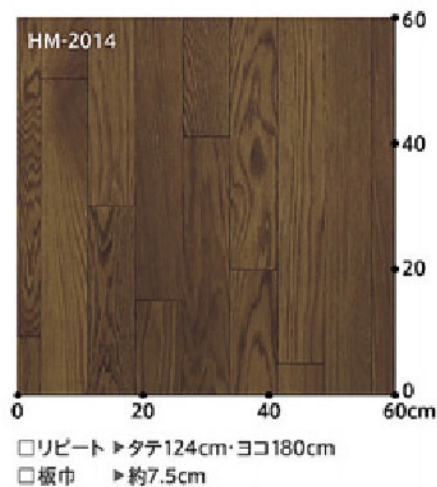

2018年
まで継続
HM-2010
HM-2011
HM-2015