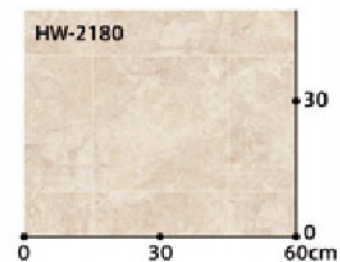

ノーチェ

□リピート ▶タテ124cm・ヨコ180cm
□板巾 ▶約10cm

チェリー

□リピート ▶タテ90cm・ヨコ90cm
□板巾 ▶約7.5cm

オーク

□リピート ▶タテ124cm・ヨコ180cm
□板巾 ▶約7.5cm

モカストーン

NEW

□リピート ▶タテ90cm・ヨコ90cm
□格子 ▶約30×30cm角

コルク

□施工上の注意
リバース施工をおすすめします。

プレーン

□施工上の注意
リバース施工をおすすめします。

抗菌

消臭

さらっと仕上げ