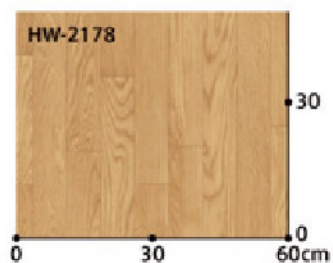

▲HW-2175

□リピート ▶タテ124cm・ヨコ180cm
□板巾 ▶約10cm

チェリー

▲HW-2176

▲HW-2177

□リピート ▶タテ90cm・ヨコ90cm
□板巾 ▶約7.5cm

オーク

▲HW-2178

□リピート ▶タテ124cm・ヨコ180cm
□板巾 ▶約7.5cm

モカストーン

▲HW-2180

NEW

□リピート ▶タテ90cm・ヨコ90cm
□格子 ▶約30×30cm角

コルク

▲HW-2179

□施工上の注意
リバース施工をおすすめします。