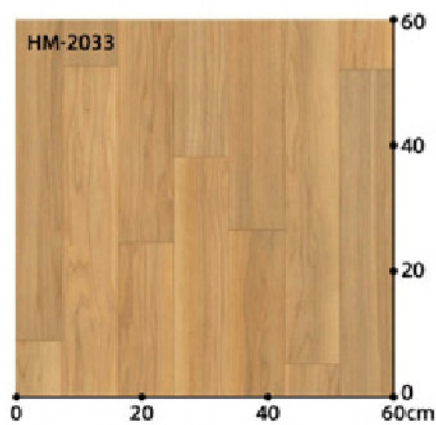

チーク 板巾約15.2cm

▲HM-2023

2018年
まで継続

▲HM-2026

▲HM-2024

▲HM-2027

2018年
まで継続

▲HM-2025

□リピート ▶タテ160cm・ヨコ182cm
□板巾 ▶約15.2cm

目地がくっきり 板の長さ 160cm
天然木のような厚みを感じる深い目地表現が特長です。

HM-2026

2018年
まで継続
HM-2023
HM-2027

ウォルナット 板巾約9.1cm

▲HM-2033

□リピート ▶タテ124cm・ヨコ91cm
□板巾 ▶約9.1cm

▲HM-2034
3.5mm厚 GM-2184と同色