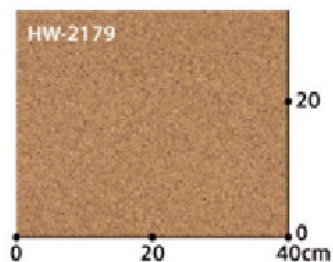

▲HW-2175

□リピート ▶タテ124cm・ヨコ180cm
□板巾 ▶約10cm

チェリー

▲HW-2176

▲HW-2177

□リピート ▶タテ90cm・ヨコ90cm
□板巾 ▶約7.5cm

オーク

▲HW-2178

□リピート ▶タテ124cm・ヨコ180cm
□板巾 ▶約7.5cm

モカストーン

▲HW-2180

NEW

□リピート ▶タテ90cm・ヨコ90cm
□格子 ▶約30×30cm角

コルク

▲HW-2179

□施工上の注意
リバース施工をおすすめします。