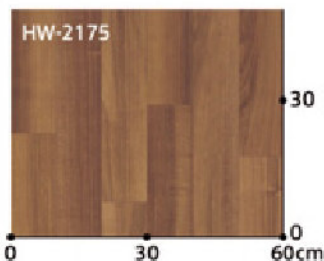

▲HM-2136 180cm巾

▲HM-2137 180cm巾

▲HM-2138 182cm巾

▲HM-2139 182cm巾

▲HM-2140 182cm巾

2018年
まで継続
HM-2132
HM-2133
HM-2134

ノーチェ

▲HW-2174

▲HW-2175

□リピート ▶タテ124cm・ヨコ180cm
□板巾 ▶約10cm

チェリー

▲HW-2176

▲HW-2177

□リピート ▶タテ90cm・ヨコ90cm
□板巾 ▶約7.5cm

オーク

▲HW-2178