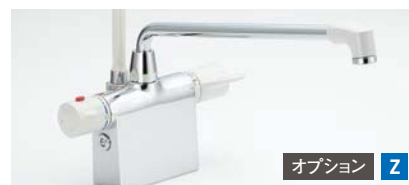

カンタン操作のプッシュ水栓・ライトプッシュ水栓をはじめ、使いやすさとお掃除のしやすさを追求したフォルム。入浴スタイルやお好みに合わせて幅広くお選びいただけます。

プッシュ水栓 **プッシュ水栓**

カウンター一体型で直線的なシンプルデザイン。ボタンを押す、レバーをスライドするだけのカンタン操作。

ライトプッシュ水栓 **プッシュ水栓**

プッシュ水栓をコンパクトにしたスクエア形状。機能性とデザイン性を併せ持つスマートな水栓です。

クランクレス水栓(メタルマット調)

クランク部分をカバーで覆ったデザイン性の高い水栓。凹凸の少ないフラットなカタチでお掃除ラクラク。

クランクレス水栓(ホワイト)

兼用壁付サーモ水栓(クロマーレ)
折りたたみ吐水

カウンターデッキ兼用サーモ水栓

壁付サーモ水栓(GB)

コンパクトプッシュ水栓 **プッシュ水栓**

カウンター

デザインや機能によってお選びいただける美しいフラットデザイン。排水性を考慮した水はけのよい形状で、お掃除もラクラクです。足元に十分なスペースを確保した使いやすい高さで、洗面器や小物等を置くことができます。

ドレッサーカウンター(ワイド)

標準仕様 **K M Z**

ドレッサーカウンター(フラット)

標準仕様 **E** オプション **K M Z**

折りたたみカウンター

オプション **D**

ドレッサーカウンター(ワイド)排水イメージ