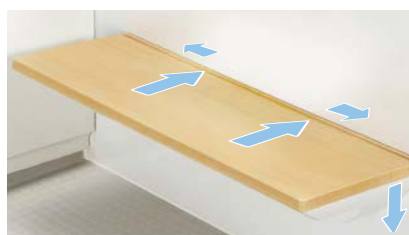

クランクレス水栓(メタルマット調)

クランク部分をカバーで覆ったデザイン性の高い水栓。凹凸の少ないフラットなカタチでお掃除ラクラク。

クランクレス水栓(ホワイト)

兼用壁付サーモ水栓(クロマーレ)
折りたたみ吐水

カウンターデッキ兼用サーモ水栓

壁付サーモ水栓(GB)

コンパクトプッシュ水栓 **プッシュ水栓**

カウンター

デザインや機能によってお選びいただける美しいフラットデザイン。排水性を考慮した水はけのよい形状で、お掃除もラクラクです。足元に十分なスペースを確保した使いやすい高さで、洗面器や小物等を置くことができます。

ドレッサーカウンター(ワイド)

標準仕様 **K M Z**

ドレッサーカウンター(フラット)

標準仕様 **E** オプション **K M Z**

折りたたみカウンター

オプション **D**

ドレッサーカウンター(ワイド)排水イメージ

ドレッサーカウンター(フラット)排水イメージ

使わないときは折りたためるので便利です。

ドア

バスルームの顔にもとれる浴室ドア。開き戸は軽く押すだけでドアが開けられるプッシュプルハンドルを採用し、使い勝手が大幅に向上。カラーコーディネートができるインテリア性の高いドアや、さまざまな間取りに対応できる各種ドアをご用意しています。

折り戸

標準仕様

K M Z E C D

開き戸