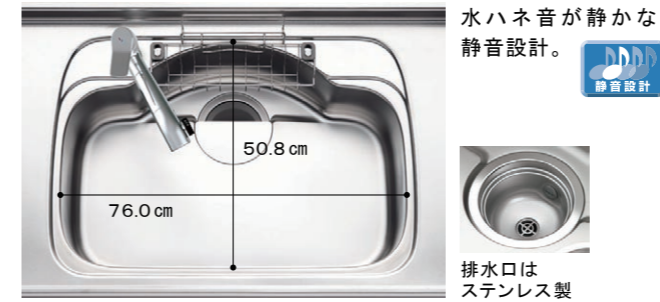

NEW **AS** システムキッチン エーエス
System Kitchen
I型 本体間口 255cm SWKJLH

成熟を極めたキッチンが暮らしに調和する
先進の住まいづくりをサポートします。

写真はイメージです。
見積り内容とは異なりますので、ご注意ください。

スライドストッカー

キャビネットのスペースをムダなく活かして、たっぷり収納できる引出し式のスライドストッカーを採用したプランです。

| コンロ用キャビネット | シンク用キャビネット | 調理台用キャビネット |
|---------------------------------------|------------------------------|-----------------------------|
| | | |
| 深くかがまなくても取り出せる中段に、加熱調理の道具をたっぷり収納できます。 | ボウルやザルなど、水まわりや下ごしらえで使う道具を収納。 | 扉の裏面に包丁が4本しまえる包丁差しが付きます。 |
| | | 中段に調味料から乾物類のストックまで収納。3段引出し。 |

センターポケットシンク

大きな鍋も洗いやすいセンターポケット形状。

※表示寸法は内寸法です。
※水栓の位置は左右が選べます。

シンクの中央に丸みをつける奥行きを確保。大きな鍋も洗いやすい形です。

排水口付近に段差を付けているので、排水口の上に鍋を置いてもスムーズに排水します。

人造大理石トップ

インテリアに合わせてカラーコーディネート。耐久性にも優れた人造大理石トップです。

手前の水返しはすっきりスマートな形状に。